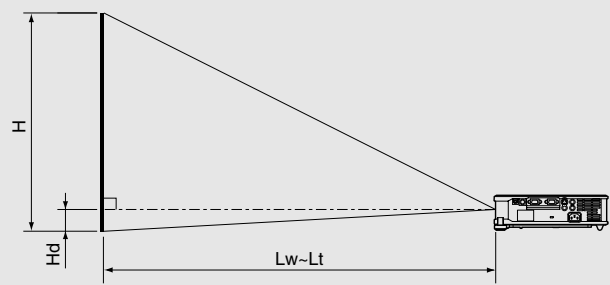

- 1 Mouse terminal for USB
- 2 Serial terminal RS-232C x 1 (8 pin)
- 3 PC/Component Video output (mini D-sub 15 pin)
- 4 PC/Component Video input (mini D-sub 15 pin)
- 5 S-Video/Video/Audio input

VLT-XL5LP
Replacement lamp
for XL5U

VLT-XL8LP
Replacement lamp
for SL4SU

Dimensions (unit: mm, inch)

Projection Distance and Screen Size

Screen				Distance from screen				Height Projected			
Diagonal Size	Width	Height	Max. Zoom	Min. Zoom	Image(H)						
inch	cm	inch	cm	inch	m	inch	m	inch	cm		
40	102	32	81	24	61	49	1.3	60	1.5	2.4	6.1
60	152	48	122	36	91	75	1.9	91	2.3	3.6	9.1
80	203	64	163	48	122	101	2.6	121	3.1	4.8	12.2
100	254	80	203	60	152	126	3.2	152	3.9	6.0	15.2
150	381	120	305	90	229	191	4.8	229	5.8	9.0	22.9
200	508	160	406	120	305	255	6.5	306	7.8	12.0	30.5
250	635	200	508	150	381	319	8.1	383	9.7	15.0	38.1
300	762	240	610	180	457	383	9.7	—	—	18.0	45.7